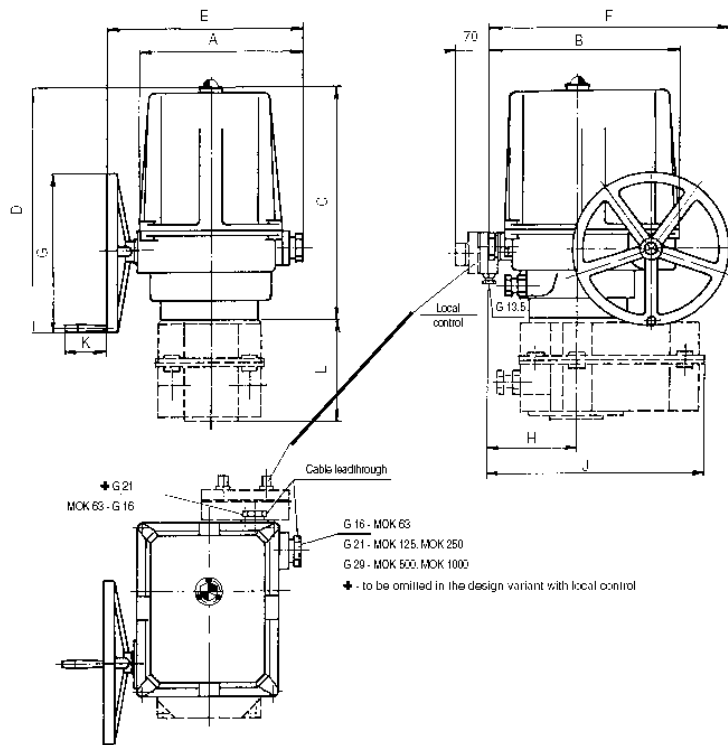

# Elektrische aandrijving voor kwart-slag beweging

Serie 510 / 520 / 530

## Aansluitmogelijkheden serie 520 / 524

Serie	A	B	C	D	E	F	G
520	173	203	247	244	213	245	160
521	204	237	325	347	252	290	200
522	204	237	325	347	252	290	200
523	250	290	386	398	325	262	250
524	250	290	386	398	325	362	250

Serie	H	J	K	L	Flens
520	98	-	72	-	F04/05
521	111	-	73	-	F05/07
522	111	263	73	128	F07/10
523	128	-	78	-	F10/12
524	128	323	78	155	F12

Flens	Vier-kant	Spie-baan
F04	11	Ø 18
F05	14	Ø 22
F07	17	Ø 28
F10	22 / 27	Ø 42
F12	27 / 32	Ø 50

## Aansluitmogelijkheden serie 530 / 532

Serie	A	B	C	D	E	F	G	H	K
530	218	217	266	272	261	260	160	112	72
531	256	258	338	350	325	305	200	129	73
532	307	264	403	400	404	346	250		78

Opmerking : Bij serie 532 is de regelaar anders geplaatst