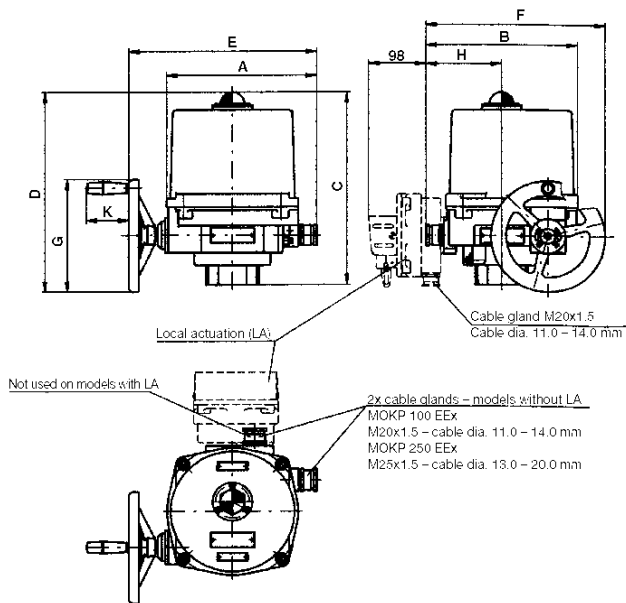

## Aansluitmogelijkheden serie 520 / 524

Serie	A	B	C	D	E	F	G
520	173	203	247	244	213	245	160
521	204	237	325	347	252	290	200
522	204	237	325	347	252	290	200
523	250	290	386	398	325	262	250
524	250	290	386	398	325	362	250

Serie	H	J	K	L	Flens
520	98	-	72	-	F04/05
521	111	-	73	-	F05/07
522	111	263	73	128	F07/10
523	128	-	78	-	F10/12
524	128	323	78	155	F12

Flens	Vier-kant	Spie-baan
F04	11	Ø 18
F05	14	Ø 22
F07	17	Ø 28
F10	22 / 27	Ø 42
F12	27 / 32	Ø 50

## Aansluitmogelijkheden serie 530 / 532

Serie	A	B	C	D	E	F	G	H	K
530	218	217	266	272	261	260	160	112	72
531	256	258	338	350	325	305	200	129	73
532	307	264	403	400	404	346	250		78

Opmerking : Bij serie 532 is de regelaar anders geplaatst